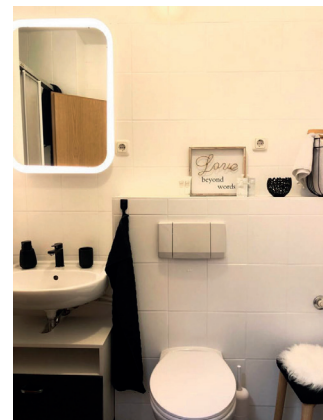

ELSTERQUARTIER
VERMIETUNG

- ✉ kontakt@elsterquartier.de
- 👤 Heike
- ☎ 0151 - 40 4000 94

ELSTERQUARTIER
VERMIETUNG

FERIENHAUS GERA

Ausstattung.

-  4 Zimmer auf 2 Etagen
-  2 Bäder und 1 Gäste WC
-  Vollausgestattete Küche
-  Kinderspielecke
-  2 Schlafzimmer (1 Doppelbett und 2 Einzelbetten)
-  Wlan
-  1 Parkplatz auf dem Grundstück

📍 Elsterquartier GmbH
Wilhelm Schütz Strasse 20b
07548 Gera

APARTMENT EMILIE

Ausstattung.

- 🏠 Apartment im Erdgeschoss
- 🏠 2 Raum mit ca. 28 cm²
- 🚿 1 Bad mit Dusche
- 🍳 Vollaustattete Küche
- 🏠 2 Schlafzimmer
- 🛏 insgesamt 2 Einzelbetten
- 📶 Wlan
- 🅑 Öffentlicher Parkplatz direkt vorm Haus

📍 FERIEHAUS EMILIE
Fuchsklamm 21
07548 Gera | Thüringen

ELSTERQUARTIER
VERMIETUNG

APARTMENT ELSTER 1

Ausstattung.

-  Apartment im Erdgeschoss mit Terrasse
-  4 Raum mit ca. 90 cm²
-  Vollausgestattete Küche
-  4 Schlafzimmer
-  Wlan
-  Öffentlicher Parkplatz direkt vorm Haus